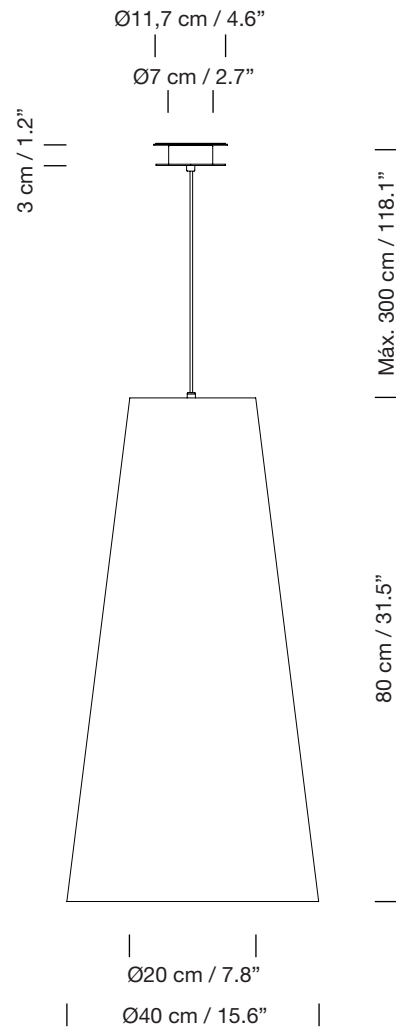

SÍSÍ CÓNICAS LARGAS - GT4

1983

GABRIEL ORDEIG COLE

SANTA & COLE

Lámparas de suspensión

Pendant lamps

Parc de Belloch. Ctra. C-251 Km 5,6 E-08430 La Roca (Barcelona). España / Spain T. +34 938 679 100 / F. +34 938 711 767