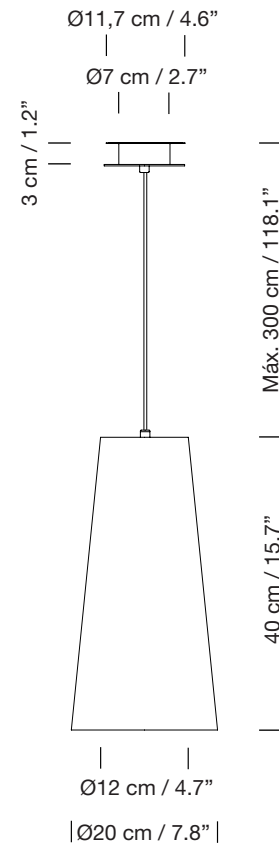

SÍSÍ CÓNICAS LARGAS - MT2

1993

GABRIEL ORDEIG COLE

SANTA & COLE

Lámpara de suspensión

Pendant lamp

Parc de Belloch. Ctra. C-251 Km 5,6 E-08430 La Roca (Barcelona). España / Spain T. +34 938 679 100 / F. +34 938 711 767