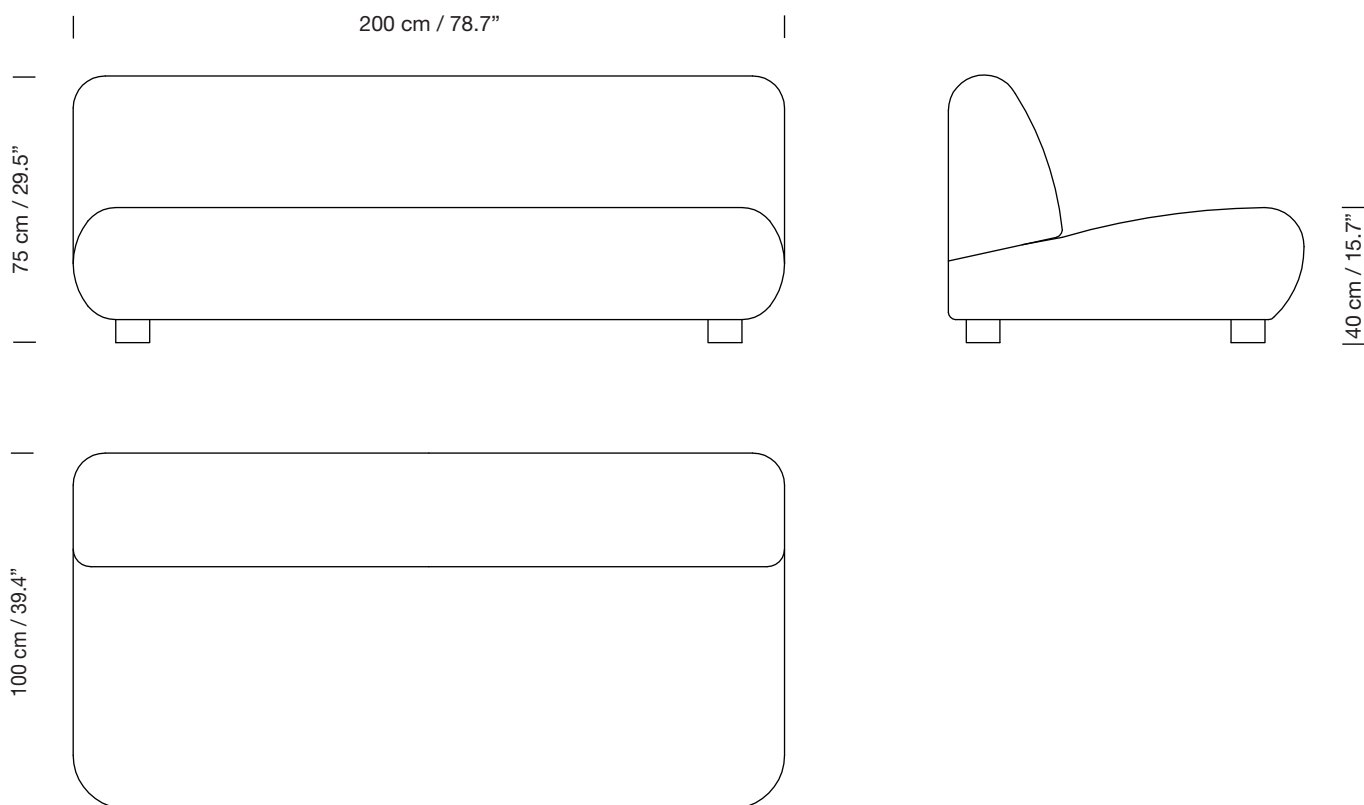

SOFÁ CADAQUÉS 2 PLAZAS

TWO SEAT CADAQUÉS SOFA

1959
FEDERICO CORREA, ALFONSO MILÁ

SANTA & COLE

Asientos Seating

Parc de Belloch. Ctra. C-251 Km 5,6 E-08430 La Roca (Barcelona). España / Spain T. +34 938 679 100 / F. +34 938 711 767