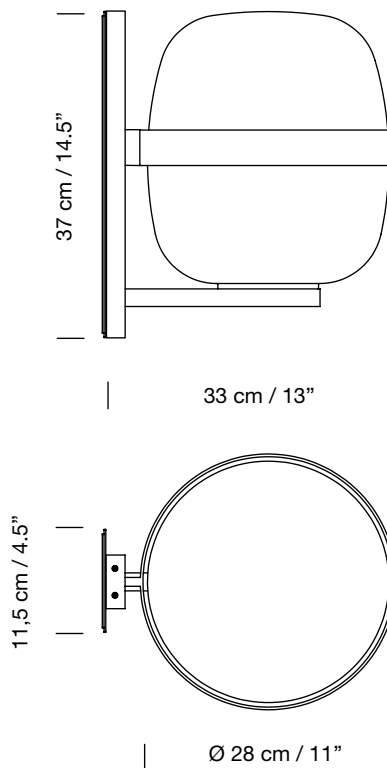

WALLY CESTA

1962
MIGUEL MILÁ

SANTA & COLE

Aplique

Wall lamp

Parc de Belloch. Ctra. C-251 Km 5,6 E-08430 La Roca (Barcelona). España / Spain T. +34 938 679 100 / F. +34 938 711 767