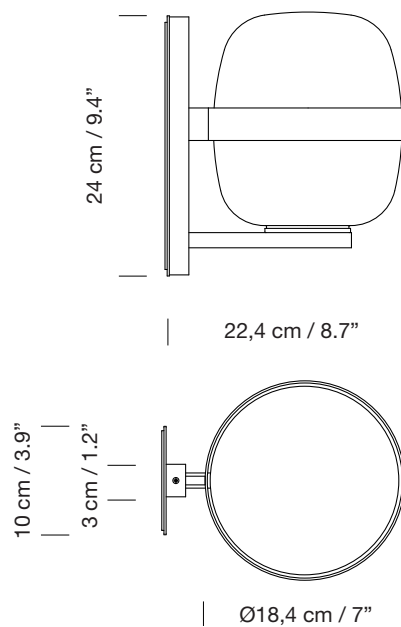

WALLY CESTITA

1962
MIGUEL MILÁ

SANTA & COLE

Aplique

Wall lamp

Parc de Belloch. Ctra. C-251 Km 5,6 E-08430 La Roca (Barcelona), España / Spain T. +34 938 679 100 / F. +34 938 711 767