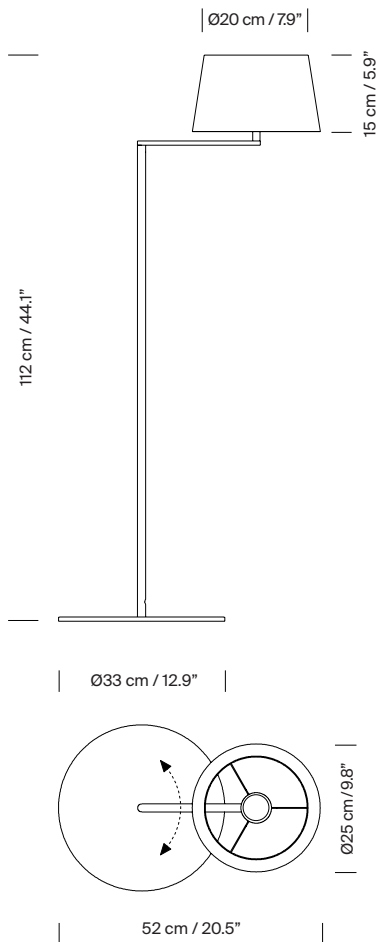

Mantenimiento:

Limpiar con un paño suave. No utilizar productos amoniacales, disolventes o abrasivos.

Otros:

La lámpara se entrega en distintos embalajes.
Junto al producto se entregan las instrucciones de montaje.

Modelo:

Colección:

Lámparas de
sobremesa

Lámparas de pie

Apliques