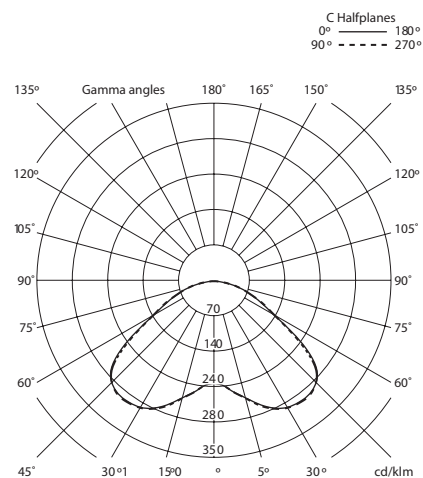

Amigo

Gonzalo Milá, Miguel Milá. 2009
Plafón

SANTA & COLE

AMIGO, cuyo nombre es también la abreviación de “aplique de Miguel y Gonzalo”, es el primer producto diseñado conjuntamente por Miguel y Gonzalo Milá, padre e hijo, excelentes representantes de dos generaciones del diseño español. Se trata de un disco central opaco que contiene una fuente luminosa y cuyas paredes verticales traslúcidas constituyen una pantalla interna por donde fluye la luz, produciendo el efecto de anillo luminoso que no deslumbra. La ventaja de su alta estanqueidad es que, además de proteger sus componentes electrónicos, impide que aniden insectos con lo que se mantiene limpio y uniformemente radiante.

Diseñado por encargo de Santa & Cole con motivo de las obras de reforma de nuestra sede central en Belloch (Barcelona), donde se repite sucesivamente por pérgolas y pasillos, en techos y en paredes, el aplique Amigo es un ejercicio de simplicidad impecable donde nada sobra.

Descripción general:

Estructura metálica blanca.
Difusor cilíndrico de metacrilato traslúcido.
Adaptado para Outlet Box (mercado UL).
Apto para uso exterior.

Peso aproximado (sin embalaje):

2,4 Kg / 5 lb

Información técnica:

Incluye fuente de luz (regulable):
Tira de LEDs.

Potencia sistema: 40 W
Intensidad de funcionamiento: 700 mA
T° Color: 2.700 K
IRC: 90
Vida útil: 40.000 h
Flujo luminaria: 708 lm

LED regulable integrado.
Apto para regulación 1-10V. (No incluye regulador externo 1-10V).
Clase de eficiencia energética (C.E.E): A++...A.
Apto para uso exterior.
Utilice siempre esta fuente de luz.

Tensión de entrada: 90 ~ 305 Vac.
(50 Hz / 60 Hz). Según destino.