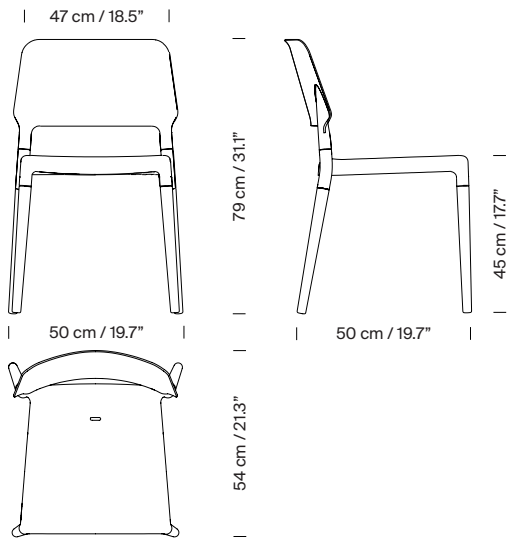

Belloch

Lagranja Design. 2009
Sillas, sillones, sofás y pufs

Modelo:

Colección:

Sillas

Mesas