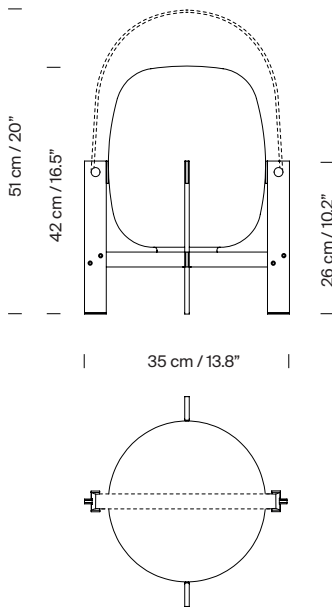

Mantenimiento:

Limpiar con un paño suave. No utilizar productos amoniacales, disolventes o abrasivos.

Otros:

La lámpara se entrega en un solo embalaje.
Junto al producto se entregan las instrucciones de montaje.

Modelo:

Colección:

Lámparas de sobremesa

Lámparas de suspensión

Aplicados (Exterior)

Exterior