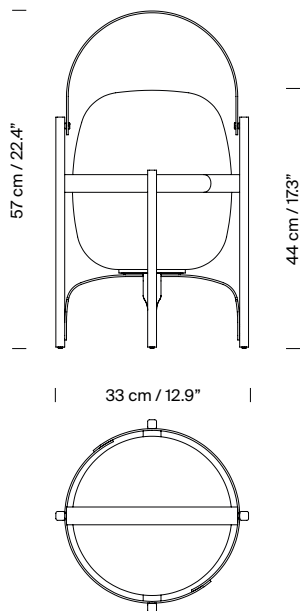

Otros:

La lámpara se entrega en un solo embalaje.
Junto al producto se entregan las instrucciones de montaje.

Modelo:

Colección:

Lámparas de sobremesa

Lámparas de suspensión

Aplicados (Exterior)

Exterior