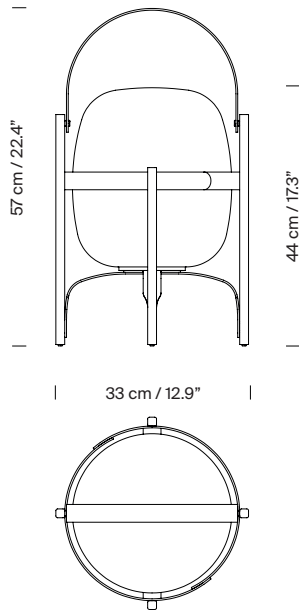

Modelo:

Colección:

Lámparas de sobremesa

Lámparas de suspensión

Aplicados (Exterior)

Exterior