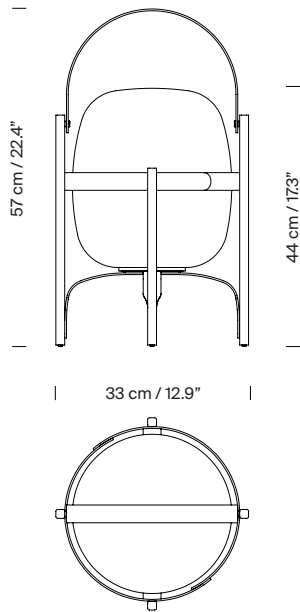

Otros:

La lámpara se entrega en un solo embalaje.
Junto al producto se entregan las instrucciones de montaje.

Modelo:

Colección:

Lámparas de sobremesa

Lámparas de suspensión

Aplicques (Exterior)

Exterior