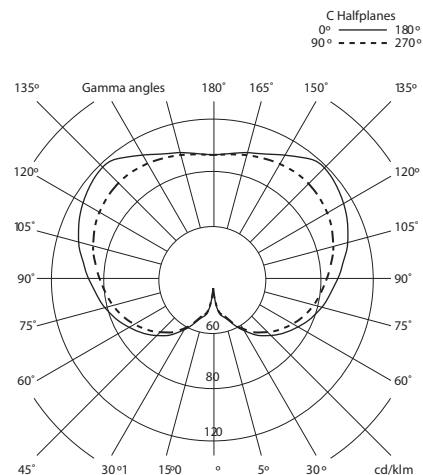

Cestita Alubat es el nuevo miembro de la familia Cesta. Sólida aún siendo liviana, está preparada para todo tipo de excursiones en interior y exterior mediante su batería recargable. Su estructura de aluminio sostiene su globo de plástico cerrado para mejor estanqueidad. Siempre elegante en su sobriedad, ya sea en acabado negro o verde oliva. Las tres intensidades de luz: plena, media o baja, la convierten en amiga estupenda para todo tipo de contextos.

La familia Cesta está constituida por las lámparas de sobremesa Cesta, Cestita, Cestita Batería, Cestita Alubat, Cesta Exterior, Cesta Metálica, Cestita Metálica, el aplique de pared Wally Cesta y Wally Cestita, y las lámparas de suspensión Globo Cesta y Globo Cestita, iconos de la calidez y el bienestar mediterráneos. Estas obras maestras de Miguel Milá forman parte de nuestra colección de Clásicos del Diseño, un conjunto de objetos creados durante distintas épocas de la modernidad.

Descripción general:

Estructura de aluminio negro o verde oliva.

Pantalla de polietileno blanco opal.

Batería de litio. Interruptor integrado en la luminaria con 3 niveles de intensidad.

Autonomía: 5h a intensidad máxima / 12h a intensidad media / 24h a intensidad mínima.

Incluye cargador.

Tiempo de carga: 6,5h

Peso aproximado (sin embalaje):

1,4 kg / 3 lb

Información técnica:

Incluye fuente de luz (regulable).

Módulo LED

Potencia sistema: 2,5 W

Tensión de funcionamiento: 2,9 VDC

Tª Color: 2.700 K

IRC: 90

Vida útil: 40.000 h

Flujo luminaria: 313 lm

LED regulable integrado.

3 intensidades de salida de luz.

Apta para uso exterior e interior.

Utilice siempre esta fuente de luz.

Tensión de entrada: 100 ~ 240 Vac.

(50 Hz / 60 Hz). Según destino.