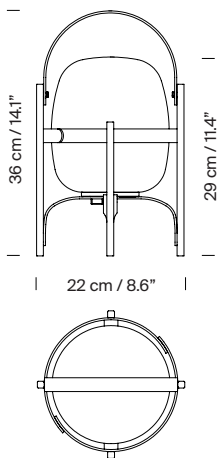

Normativas:

CE
UNE-EN 60598
UNE-EN 55015
UNE-EN 60529

Mantenimiento:

Limpiar con un paño suave. No utilizar productos amoniacales, disolventes o abrasivos.

Otros:

La lámpara se entrega en un solo embalaje.
Junto al producto se entregan las instrucciones de montaje.

Modelo: