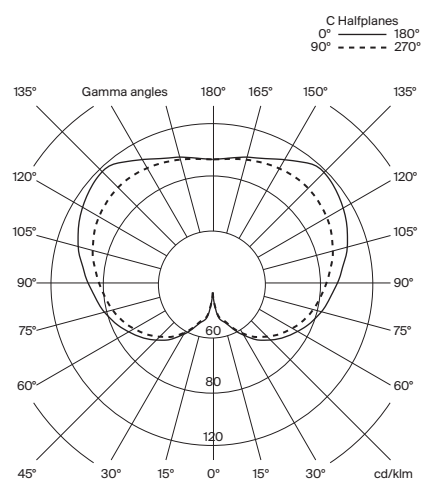

Flujo luminaria: 313 lm

LED regulable integrado.

3 intensidades de salida de luz.

Apta solo para uso interior.

Utilice siempre esta fuente de luz.

Tensión de entrada: 100 ~ 240 Vac.

(50 Hz / 60 Hz). Según destino.