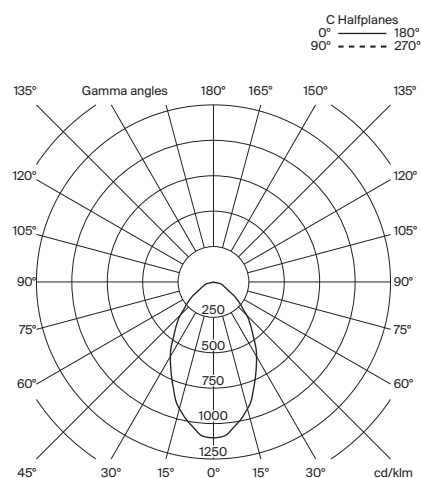

Fontana

André Ricard. 1970
Lámpara de suspensión

SANTA & COLE

Concebida por André Ricard, su nombre hace un guiño al artista Lucio Fontana, quien retó a la historia del arte rajando sus pulcros óleos. El suyo era un arte para la Era Espacial que buscaba convertir las piezas en experimentos de una nueva tridimensionalidad.

Santa & Cole presenta Fontana junto con una nueva versión de pie, ambas en acabado de acero pintado de blanco. La versión de suspensión, siendo la primera, mantiene su porte futurista por la buena dimensión de su más de media esfera y la inconfundible rasgadura que ilumina periféricamente con luz indirecta. Su interior aloja una eficiente placa luminica que facilita el mejor flujo vertical y dirige la luz gentilmente, sin deslumbramiento.

Descripción general:

Pantalla metálica en blanco gris con acabado mate en el interior y brillante en el exterior.
Difusor de metacrilato translúcido blanco.
Florón circular metálico blanco con equipo incorporado.
Adaptado para Junction Box (Versión americana).
Longitud cable eléctrico: 5 m / 196.9"

Peso aproximado (sin embalaje):

3,2 kg / 7.10 lb

Información técnica:

Incluye fuente de luz regulable.
Módulo de LEDs

Potencia sistema: 40 W
Intensidad de funcionamiento: 700 mA
CCT: 2.700 K
CRI: 90
Vida útil: 40.000 h
Flujo luminaria: 1.751 lm

LED regulable integrado
Versión europea: apta para regulación 1-10V / DALI. No incluye regulador externo 1-10V / DALI.
Versión americana: apta para regulación 1-10V. No incluye regulador externo 1-10.
Apta solo para uso interior.

Tensión de entrada: 100 ~ 277 Vac.
(50 Hz / 60 Hz). Según destino.