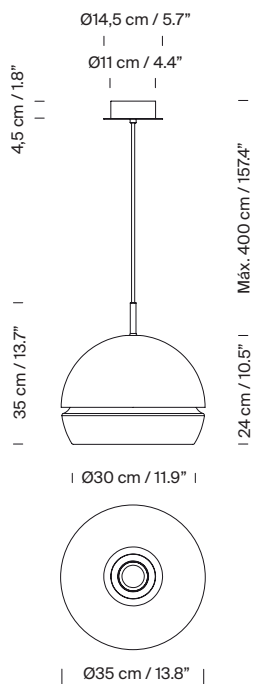

Fontana

André Ricard. 1970
Lámpara de suspensión

Normativas:

Versión europea
UNE-EN 60598
UNE-EN 55015
UNE-EN 60529
UNE-EN 62031
UNE-EN 61000-3-2
UNE-EN 61347-2-13

Versión americana
UL-1598
UL-8750
E-336377

Mantenimiento:

Limpiar con un paño suave. No utilizar productos amoniacales, disolventes o abrasivos.

Otros:

La lámpara se entrega en un solo embalaje.
Junto al producto se entregan las instrucciones de montaje.

Modelo:

Colección:

Lámparas de pie

Lámparas de
suspensión