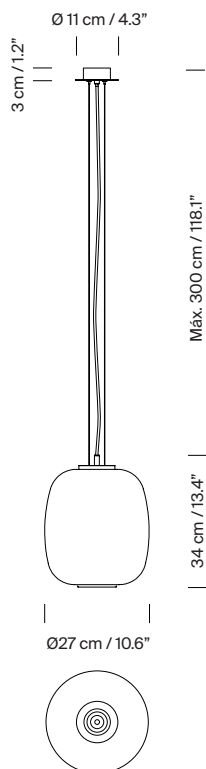

Normativas:

Versión europea
UNE-EN 60598
UNE-EN 55015
UNE-EN 60529

Versión americana
Dry location only
UL-1598
E-353545

Mantenimiento:

Limpiar con un paño suave. No utilizar productos amoniacales, disolventes o abrasivos.

Otros:

La lámpara se entrega en un solo embalaje.
Junto al producto se entregan las instrucciones de montaje.

Modelo A: Globo Cesta (versión europea)