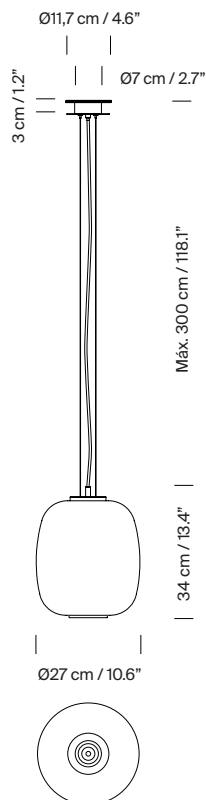

Modelo A: Globo Cesta (versión americana)