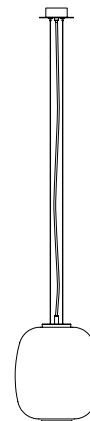

Globo Cesta

Globo Cestita

A

B

Paseando por Barcelona en los años 60, el diseñador Miguel Milá encontró un globo de opalina abandonado frente a una fábrica de vidrio. Decidió acogerlo y acabó convirtiéndose, con los años, en el epicentro de una numerosa familia. Como su nombre indica, Cesta surgió como respuesta a la necesidad de abrazar esa frágil pieza.

Liberado de su estructura, el globo que cobija la luz de la familia Cesta se eleva en su desnudez como una pieza reconocible por sí misma, que conserva la elegancia de un clásico con una presencia plenamente contemporánea.

Descripción general:

Pantalla de vidrio blanco opal.
Florón circular metálico negro.
Compatible para adaptador de salida lateral.
Incluye adaptador Junction Box Ø 11,7 cm / 4.6" (versión americana).
Longitud cable eléctrico: 3 m / 118.1"

(A)
Bombilla LED: 11 W / 1.521 lm / 2700K
E27 - E26 / Alt. Máx. 130 mm / 5.1"
Diámetro máximo de bombilla: 70 mm / 2.7"

(B)
Bombilla LED: 3,4 W / 470 lm / 2700K
E27 - E26 / Alt. Máx. 130 mm / 5.1"

Apta solo para uso interior.
Utilice siempre la fuente de luz recomendada o una equivalente.