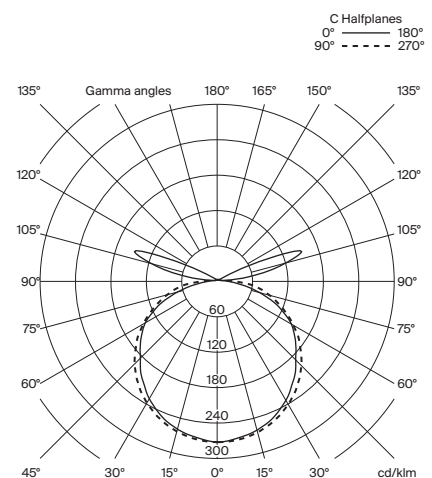

Lámina 165

Antoni Arola. 2018
Lámpara de suspensión

SANTA & COLE

Una línea de luz y una fina lámina en tenue pero eficaz levedad. En todos sus formatos, Lámina defiende las bondades de la luz reflejada utilizando formas sencillas y evidentes que nada esconden y todo muestran.

La elegancia de su arco es visible para los ojos distraídos, pronto encantados por su placidez lumínica. Una reflexión luminosa defendida ya en 1907 por Mariano Fortuny Madrazo con su célebre lámpara de pie, todavía hoy vigente, que el pintor con sideraba imprescindible para acertar el justo color.

Descripción general:

Pantalla metálica en blanco gris con acabado brillante (exterior).
Estructura metálica acabada en color negro mate.
Difusor de policarbonato.
Longitud cable eléctrico: 5 m / 196.9"

Peso aproximado (sin embalaje):

Lámina 165: 3,8 Kg / 8.4 lb

Información técnica:

Incluye fuente de luz (regulable).
Módulo LED

Potencia sistema: 54 W
Intensidad de funcionamiento: 1400 mA
CCT: 2.700K
CRI: 90
Vida útil: 40.000 h
Flujo luminaria: 1.979 lm

LED regulable integrado.
Versión europea: apta para regulación 0-10V / DALI. No incluye regulador externo 0-10V / DALI.
Versión americana: apta para regulación 1-10V. No incluye regulador externo 1-10V.
Apta solo para uso interior.
Utilice siempre esta fuente de luz.

Tensión de entrada: 100 ~ 277 Vac.
(50 Hz / 60 Hz). Según destino.