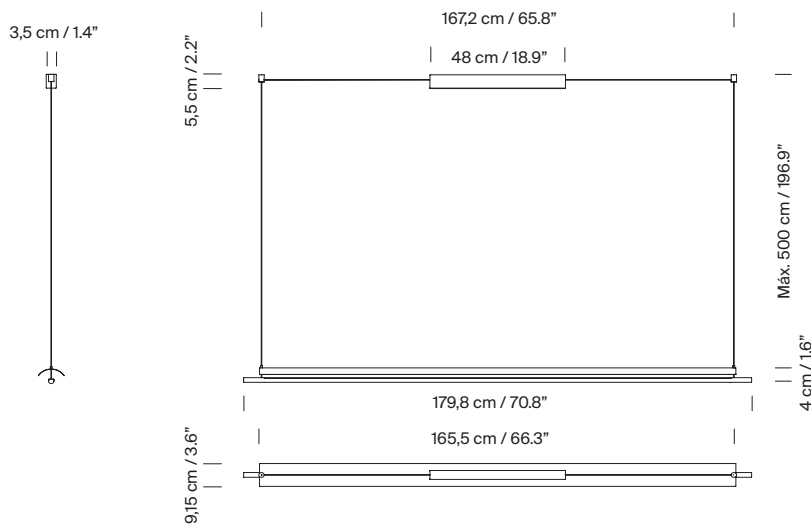

Lámina 165

Antoni Arola. 2018
Lámpara de suspensión

Normativas:

Versión europea
UNE-EN 60598
UNE-EN 55015
UNE-EN 60529

Versión americana

UL-1598
UL-8750
E-336377
Dry location only

Mantenimiento:

Limpia con un paño suave. No utilizar productos amoniacales, disolventes o abrasivos.

Otros:

La lámpara se entrega en un solo embalaje.
Junto al producto se entregan las instrucciones de montaje.

Modelo (versión europea):