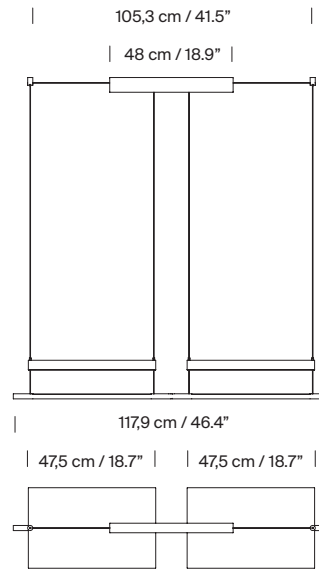

General description:

White grey metallic shade with glossy finish (exterior).

Black metal structure with matte finish.

Polycarbonate diffuser.

Electric cable length: 5 m / 196.9"

Approximate weight (unpacked):

(A) Lámina 45: 2,8 Kg / 6.2 lb

(B) Sistema Lámina 45: 4 Kg / 8.8 lb

(C) Lámina 85: 3,7 Kg / 8.2 lb

(D) Sistema Lámina 85: 5,9 Kg / 13 lb

Technical information:

Light source included (dimnable).

(A) LED strip

The assembly instructions are delivered with the product.

Lámina 45 / 85

Antoni Arola. 2018
Pendant Lamp

Modelo A: Lámina 45

Modelo B: Sistema Lámina 45 2 módulos

CE

UL US

Examples of composition

3 modules (A + B)

4 modules (A + 2B)

Lámina 45 / 85

Antoni Arola. 2018
Pendant Lamp

Modelo A: Lámina 45

Modelo B: Sistema Lámina 45 2 módulos

Examples of composition

3 modules (A + B)