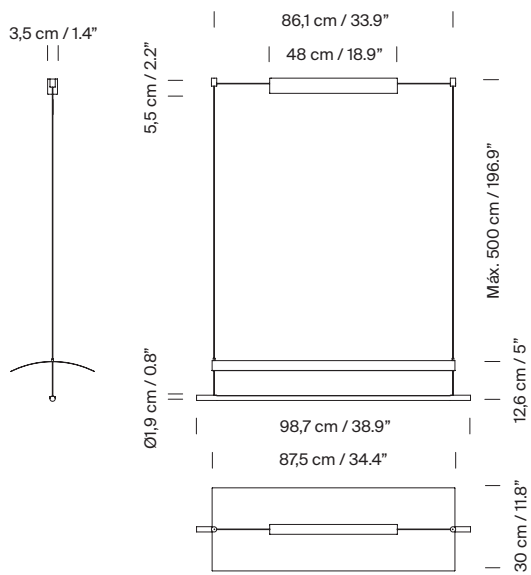

General description:

White grey metallic shade with glossy finish (exterior).

Black metal structure with matte finish.

Polycarbonate diffuser.

Electric cable length: 5 m / 196.9"

Approximate weight (unpacked):

(A) Lámina 45: 2,8 Kg / 6.2 lb

(B) Sistema Lámina 45: 4 Kg / 8.8 lb

(C) Lámina 85: 3,7 Kg / 8.2 lb

(D) Sistema Lámina 85: 5,9 Kg / 13 lb

Technical information:

Light source included (dimnable).

(A) LED strip

The assembly instructions are delivered with the product.

Lámina 45 / 85

Antoni Arola. 2018
Pendant Lamp

Modelo A: Lámina 45

Modelo B: Sistema Lámina 45 2 módulos

CE

UL US

Examples of composition

3 modules (A + B)

4 modules (A + 2B)

Lámina 45 / 85

Antoni Arola. 2018
Pendant Lamp

Modelo A: Lámina 45

Modelo B: Sistema Lámina 45 2 módulos

Examples of composition

3 modules (A + B)