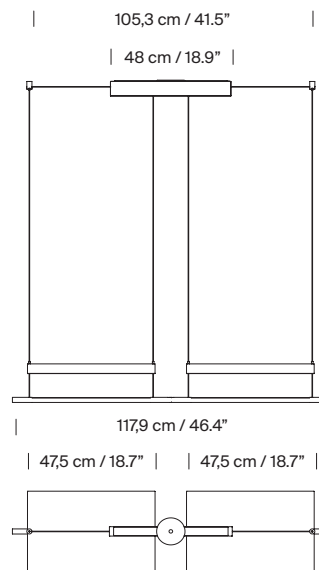

General description:

White grey metallic shade with glossy finish (exterior).

Black metal structure with matte finish.

Polycarbonate diffuser.

Electric cable length: 5 m / 196.9"

Approximate weight (unpacked):

(A) Lámina 45: 2,8 Kg / 6.2 lb

(B) Sistema Lámina 45: 4 Kg / 8.8 lb

(C) Lámina 85: 3,7 Kg / 8.2 lb

(D) Sistema Lámina 85: 5,9 Kg / 13 lb

Technical information:

Light source included (dimnable).

(A) LED strip

The assembly instructions are delivered with the product.

Lámina 45 / 85

Antoni Arola. 2018
Pendant Lamp

Modelo A: Lámina 45

Modelo B: Sistema Lámina 45 2 módulos

CE

UL US

Examples of composition

3 modules (A + B)

4 modules (A + 2B)

Lámina 45 / 85

Antoni Arola. 2018
Pendant Lamp

Modelo A: Lámina 45

Modelo B: Sistema Lámina 45 2 módulos

Examples of composition

3 modules (A + B)