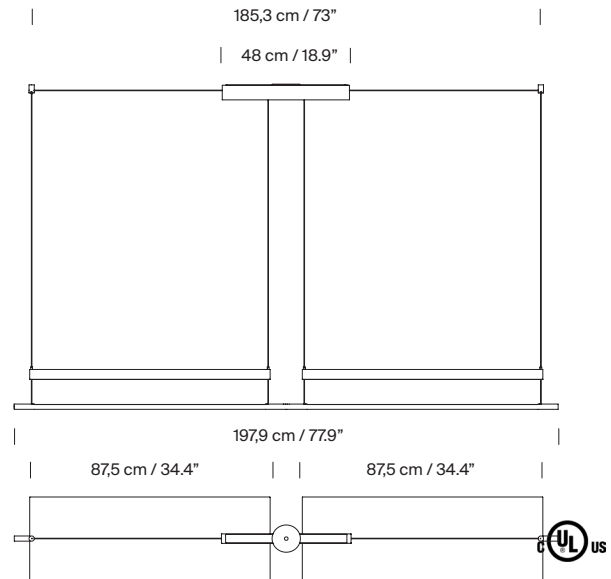

The assembly instructions are delivered with the product.

Lámina 45 / 85

Antoni Arola. 2018
Pendant Lamp

Modelo A: Lámina 45

Modelo B: Sistema Lámina 45 2 módulos

CE

UL US

Examples of composition

3 modules (A + B)

4 modules (A + 2B)

Lámina 45 / 85

Antoni Arola. 2018
Pendant Lamp

Modelo A: Lámina 45

Modelo B: Sistema Lámina 45 2 módulos

Examples of composition

3 modules (A + B)