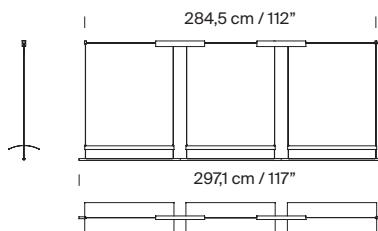

3 modules (A + B)

4 modules (A + 2B)

Lámina 45 / 85

Antoni Arola. 2018
Pendant Lamp

Modelo A: Lámina 45

Modelo B: Sistema Lámina 45 2 módulos

Examples of composition

3 modules (A + B)