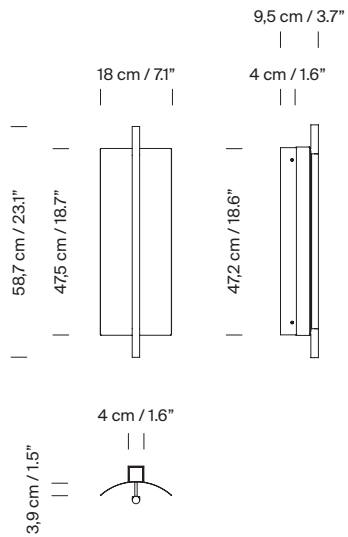

Lámina 45

Antoni Arola. 2023
Aplique

Mantenimiento:

Limpiar con un paño suave. No utilizar productos amoniacales, disolventes o abrasivos.

Otros:

La lámpara se entrega en un solo embalaje.
Junto al producto se entregan las instrucciones de montaje.

Modelo:

Colección:

Lámparas de
sobremesa

Lámparas de pie

Lámparas de
suspensión

Apliques