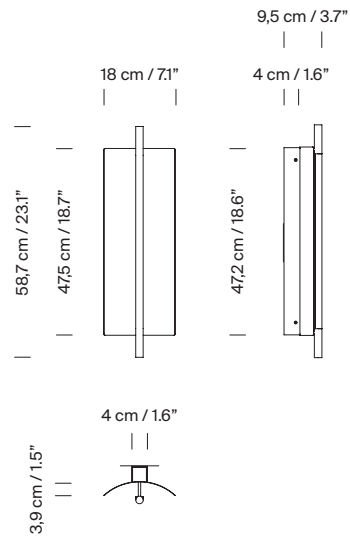

Lámina 45

Antoni Arola. 2023
Aplique

Mantenimiento:

Limpiar con un paño suave. No utilizar productos amoniacales, disolventes o abrasivos.

Otros:

La lámpara se entrega en un solo embalaje.
Junto al producto se entregan las instrucciones de montaje.

Modelo:

Colección:

Lámparas de
sobremesa

Lámparas de pie

Lámparas de
suspensión

Apliques