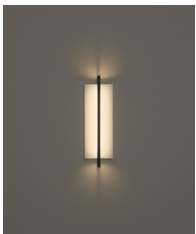

Lámina 45

Antoni Arola. 2023
Aplique

La aplicación de Lámina a las paredes ofrece una luz ambiental de gran confort para múltiples usos. Su pantalla blanca y cóncava abre profundidades nuevas en el espacio, tanto en vertical como en horizontal.

Descripción general:

Pantalla metálica en blanco gris con acabado brillante (exterior).
Estructura metálica acabada en color negro mate.
Difusor de policarbonato.

Peso aproximado (sin embalaje):

1,8 Kg / 4 lb

Colección:

Lámparas de
sobremesa

Lámparas de pie

Lámparas de
suspensión

Lámina 45

Lámina 45

Lámina 165

Lámina 45 / 85

Lámina 165

Lámina Mayor

Apliques

Lámina 45

Lámina 165