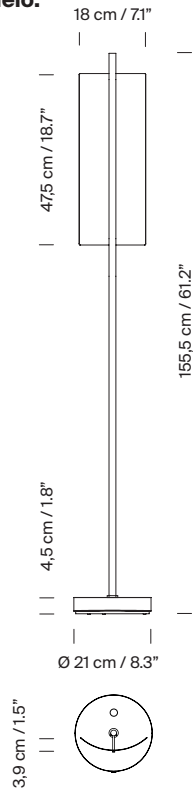

Lámina 45

Antoni Arola. 2023
Lámpara de pie

Mantenimiento:

Limpiar con un paño suave. No utilizar productos amoniacales, disolventes o abrasivos.

Otros:

La lámpara se entrega en un solo paquete.
Junto al producto se entregan las instrucciones de montaje.

Modelo:

Colección:

Lámparas de
sobremesa

Lámparas de pie

Lámparas de
suspensión

Appliques