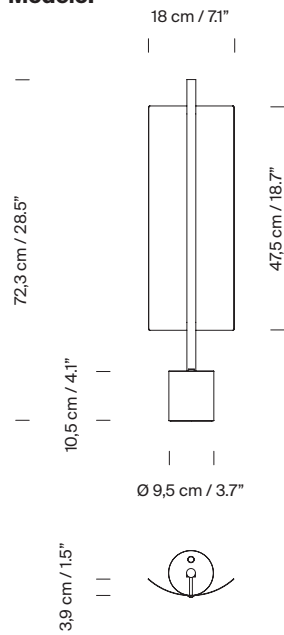

Lámina 45

Antoni Arola. 2023
Lámpara de sobremesa

Mantenimiento:

Limpiar con un paño suave. No utilizar productos amoniacales, disolventes o abrasivos.

Otros:

La lámpara se entrega en un solo embalaje.
Junto al producto se entregan las instrucciones de montaje.

Modelo:

Colección:

Lámparas de sobremesa

Lámparas de pie

Lámparas de suspensión

Apliques