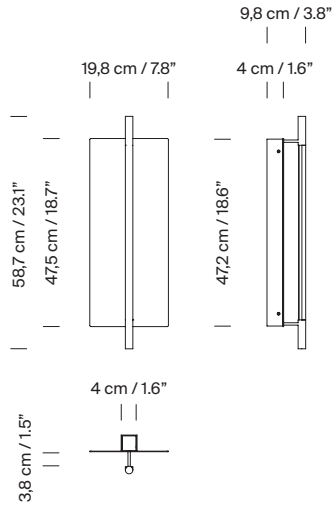

Lámina Dorada 45

Antoni Arola. 2023
Aplicado

Mantenimiento:

Limpiar con un paño suave. No utilizar productos amoniacales, disolventes o abrasivos.

Otros:

La lámpara se entrega en un solo embalaje.
Junto al producto se entregan las instrucciones de montaje.

Modelo (versión europea):