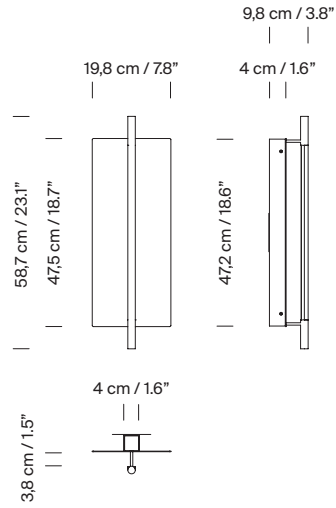

Modelo (versión americana):

Colección:

Lámparas de
sobremesa

Lámparas de pie

Lámparas de
suspensión

Aplicados