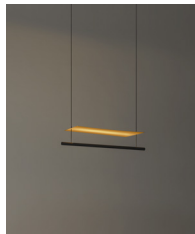

Lámina Dorada 45

Antoni Arola. 2023
Aplique

Los apliques de Lámina a las paredes ofrecen una luz general y matizada. Tanto en vertical como en horizontal, la luz rebotada abre el espacio a profundidades nuevas.

Descripción general:

Pantalla metálica plana dorada.
Estructura metálica acabada en color negro mate.
Difusor de policarbonato.

Peso aproximado (sin embalaje):

1,5 Kg / 3.3 lb

Información técnica:

Incluye fuente de luz regulable.
LED integrado

Modelo (versión europea):

Modelo (versión americana):

Colección:

Lámparas de
sobremesa

Lámina Dorada 45

Lámparas de pie

Lámina Dorada 45

Lámparas de
suspensión

Lámina Dorada 45

Aplicados

Lámina Dorada 45