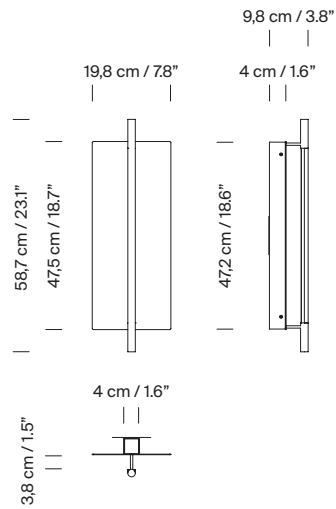

Modelo (versión americana):

Colección:

Lámparas de
sobremesa

Lámparas de pie

Lámparas de
suspensión

Aplicados