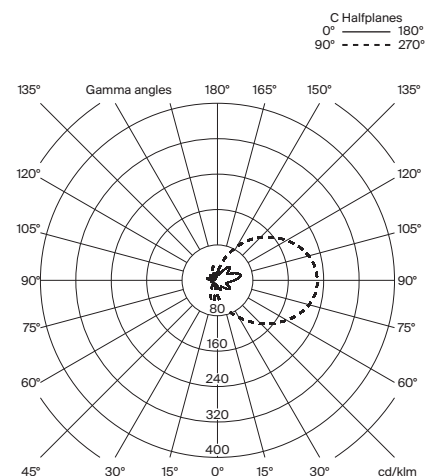

Normativas:

Versión europea
UNE-EN 60598
UNE-EN 55015
UNE-EN 60529

Versión americana
UL-1598
UL-8750
E-336377
Dry location only