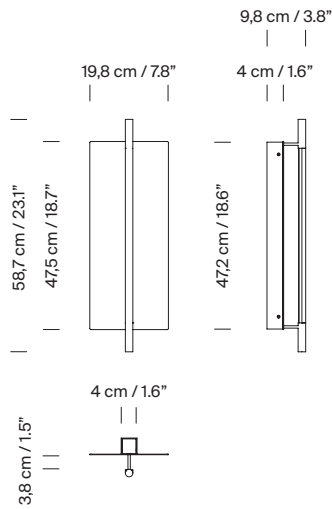

Lámina Dorada 45

Antoni Arola. 2023
Aplicado

Mantenimiento:

Limpiar con un paño suave. No utilizar productos amoniacales, disolventes o abrasivos.

Otros:

La lámpara se entrega en un solo embalaje.
Junto al producto se entregan las instrucciones de montaje.

Modelo (versión europea):