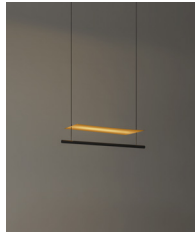

Descripción general:

Pantalla metálica plana dorada.
Estructura metálica acabada en color negro mate.
Difusor de policarbonato.

Peso aproximado (sin embalaje):

1,5 Kg / 3.3 lb

Información técnica:

Incluye fuente de luz regulable.
LED integrado

Modelo (versión europea):

Modelo (versión americana):

Colección:

Lámparas de
sobremesa

Lámina Dorada 45

Lámparas de pie

Lámina Dorada 45

Lámparas de
suspensión

Lámina Dorada 45

Aplicados

Lámina Dorada 45