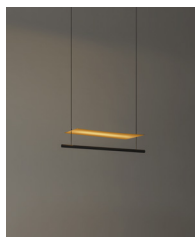

Descripción general:

Pantalla de aluminio anodizado con acabado oro mate.
Estructura metálica acabada en color negro mate.
Difusor de policarbonato.
Dimer e interruptor integrados en la luminaria.
Longitud cable eléctrico: 2,5 m / 98.4"

La lámpara se entrega en un solo embalaje.
Junto al producto se entregan las instrucciones de montaje.

Modelo:

Colección:

Lámparas de
sobremesa

Lámparas de pie

Lámparas de
suspensión

Apliques

Lámina Dorada 45

Lámina Dorada 45

Lámina Dorada 45

Lámina Dorada 45