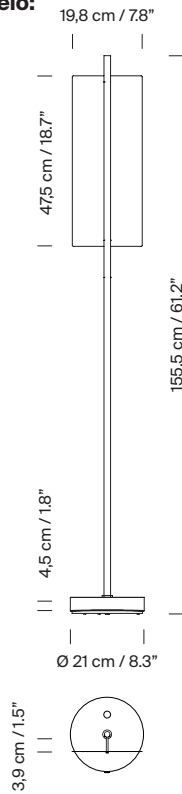

Lámina Dorada 45

Antoni Arola. 2023
Lámpara de pie

Mantenimiento:

Limpiar con un paño suave. No utilizar productos amoniacales, disolventes o abrasivos.

Otros:

La lámpara se entrega en un solo embalaje.
Junto al producto se entregan las instrucciones de montaje.

Modelo:

Colección:

Lámparas de
sobremesa

Lámparas de pie

Lámparas de
suspensión

Apliques