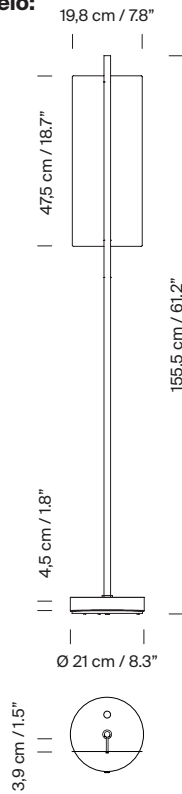

Lámina Dorada 45

Antoni Arola. 2023
Lámpara de pie

Mantenimiento:

Limpiar con un paño suave. No utilizar productos amoniacales, disolventes o abrasivos.

Otros:

La lámpara se entrega en un solo embalaje.
Junto al producto se entregan las instrucciones de montaje.

Modelo:

Colección:

Lámparas de sobremesa

Lámparas de pie

Lámparas de suspensión

Apliques