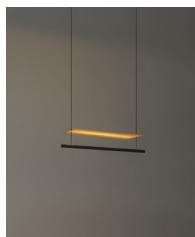

### Descripción general:

Pantalla metálica plana dorada.  
Estructura metálica acabada en color negro mate.  
Difusor de policarbonato.  
Dimmer e interruptor integrados en la luminaria.  
Longitud cable eléctrico: 2,5 m / 98.4"

### Colección:

Lámparas de sobremesa

Lámina Dorada 45

Lámparas de pie

Lámina Dorada 45

Lámparas de suspensión

Lámina Dorada 45

Apliques