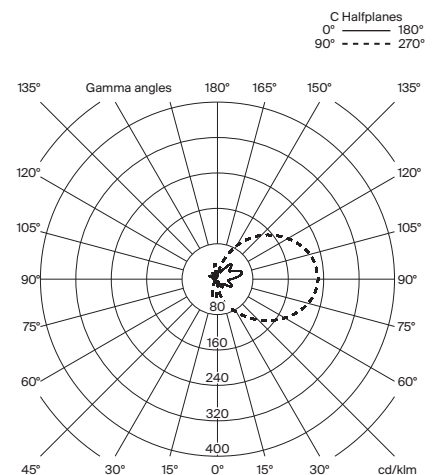

Normativas:

Versión europea
UNE-EN 60598
UNE-EN 55015
UNE-EN 60529

Versión americana

UL-1598
UL-8750
E-363621
Dry location only