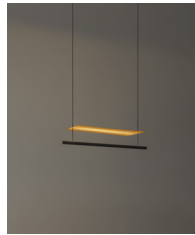

Descripción general:

Pantalla metálica plana dorada.
Estructura metálica acabada en color negro mate.
Difusor de policarbonato.
Dimer e interruptor integrados en la luminaria.
Longitud cable eléctrico: 2,25 m / 88,6"

Apliques

Lámina Dorada 45

Lámina Dorada 45

Lámina Dorada 45

Lámina Dorada 45