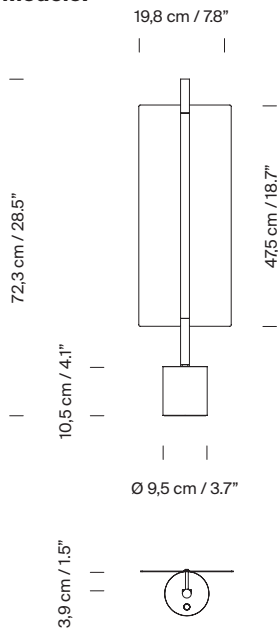

Lámina Dorada 45

Antoni Arola. 2023

Lámpara de sobremesa

Mantenimiento:

Limpiar con un paño suave. No utilizar productos amoniacales, disolventes o abrasivos.

Otros:

La lámpara se entrega en un solo embalaje.

Junto al producto se entregan las instrucciones de montaje.

Modelo:

Colección:

Lámparas de sobremesa

Lámparas de pie

Lámparas de suspensión

Apliques