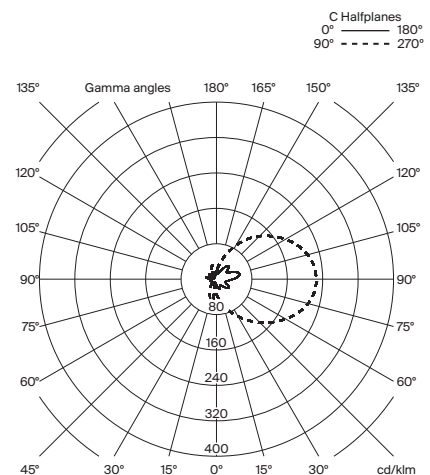

Normativas:

Versión europea

UNE-EN 60598

UNE-EN 55015

UNE-EN 60529

Versión americana

UL-1598

UL-8750

E-363621

Dry location only