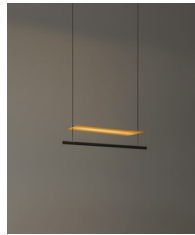

### Descripción general:

Pantalla metálica plana dorada.

Estructura metálica acabada en color negro mate.

Difusor de policarbonato.

Dimer e interruptor integrados en la luminaria.

Longitud cable eléctrico: 2,25 m / 88.6"

### Colección:

Lámparas de sobremesa

Lámparas de pie

Lámparas de suspensión

Apliques

Lámina Dorada 45

Lámina Dorada 45

Lámina Dorada 45