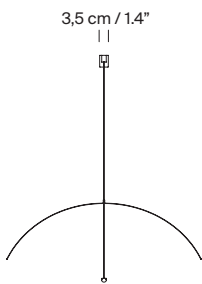

Lámina Mayor

Antoni Arola. 2018
Lámpara de suspensión

Normativas:

Versión europea
UNE-EN 60598
UNE-EN 55015
UNE-EN 60529

Versión americana

UL-1598
UL-8750
E-336377
Dry location only

Mantenimiento:

Limpia con un paño suave. No utilizar productos amoniacales, disolventes o abrasivos.

Otros:

La lámpara se entrega en un solo embalaje.
Junto al producto se entregan las instrucciones de montaje.

Modelo:

CE