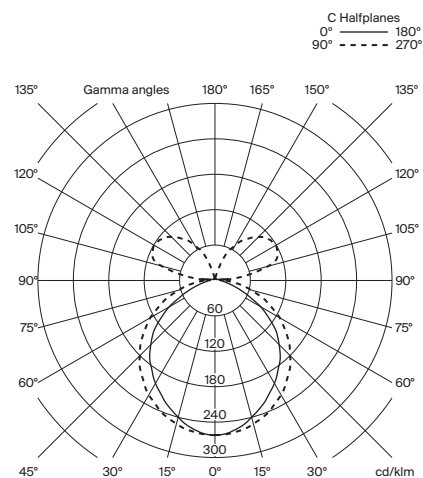

Peso aproximado (sin embalaje):

Lámina Mayor: 12,3 Kg / 27.1 lb

Información técnica:

Incluye fuente de luz (regulable).
Módulo LED

Potencia sistema: 44 W
Intensidad de funcionamiento: 1050 mA
CCT: 2.700K
CRI: 90
Vida útil: 40.000 h
Flujo luminaria: 1.977 lm

Apta solo para uso interior.

Utilice siempre esta fuente de luz.

Tensión de entrada: 110 ~ 277 Vac.
(50 Hz / 60 Hz). Según destino.

Lámina Mayor

Antoni Arola. 2018
Lámpara de suspensión

Normativas:

Versión europea
UNE-EN 60598
UNE-EN 55015
UNE-EN 60529