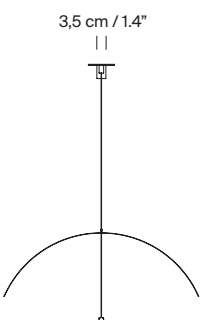

Lámina Mayor

Antoni Arola. 2018
Lámpara de suspensión

Normativas:

Versión europea
UNE-EN 60598
UNE-EN 55015
UNE-EN 60529

Versión americana

UL-1598
UL-8750
E-336377
Dry location only

Mantenimiento:

Limpia con un paño suave. No utilizar productos amoniacales, disolventes o abrasivos.

Otros:

La lámpara se entrega en un solo embalaje.
Junto al producto se entregan las instrucciones de montaje.

Modelo:

CE

UL US