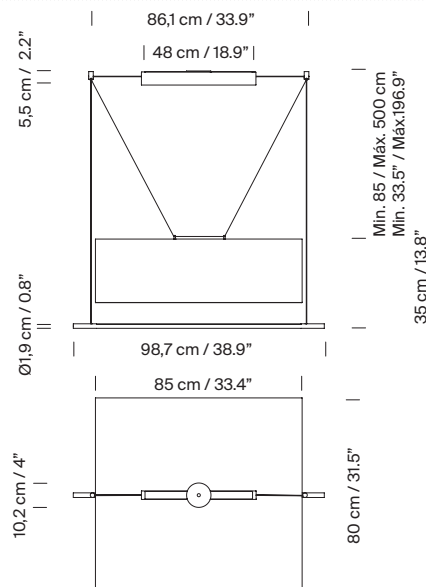

Lámina Mayor

Antoni Arola. 2018
Lámpara de suspensión

Normativas:

Versión europea
UNE-EN 60598
UNE-EN 55015
UNE-EN 60529

Versión americana

UL-1598
UL-8750
E-336377
Dry location only

Mantenimiento:

Limpia con un paño suave. No utilizar productos amoniacales, disolventes o abrasivos.

Otros:

La lámpara se entrega en un solo embalaje.
Junto al producto se entregan las instrucciones de montaje.

Modelo:

CE

UL US