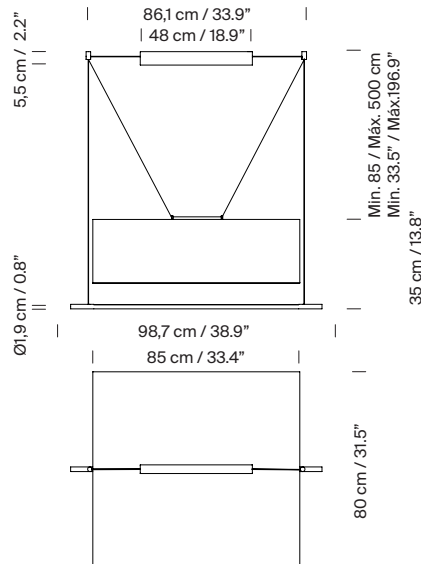

Lámina Mayor

Antoni Arola. 2018
Lámpara de suspensión

Normativas:

Versión europea
UNE-EN 60598
UNE-EN 55015
UNE-EN 60529

Versión americana

UL-1598
UL-8750
E-336377
Dry location only

Mantenimiento:

Limpia con un paño suave. No utilizar productos amoniacales, disolventes o abrasivos.

Otros:

La lámpara se entrega en un solo embalaje.
Junto al producto se entregan las instrucciones de montaje.

Modelo:

CE