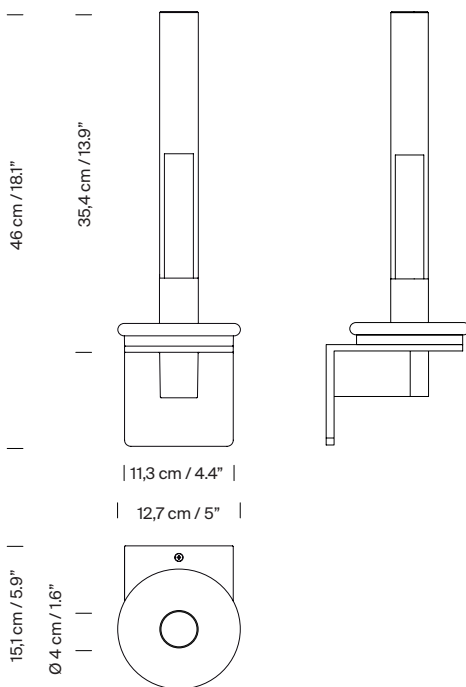

Sylvestrina

Jordi Garcés, Enric Sòria. 2021
Aplicado

Normativas:

CE
UNE-EN 60598
UNE-EN 55015
UNE-EN 60529

UL
Dry location only
UL-8750
UL-1598
E-336377

Mantenimiento:

Limpiar con un paño suave. No utilizar productos amoniacales, disolventes o abrasivos.

Otros:

La lámpara se entrega en un solo embalaje.
Junto al producto se entregan las instrucciones de montaje.

Modelo:

Colección:

Lámparas de
sobremesa

Aplicados