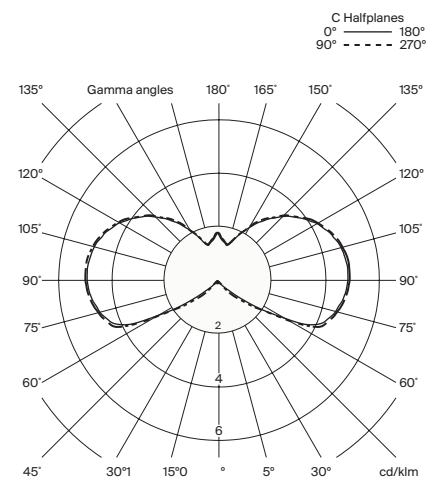

Sylvestrina

Jordi Garcés, Enric Sòria. 2021
Aplique

SANTA & COLE

Este aplique cuenta con una base circular metálica de acabado negro brillante y una pantalla cilíndrica de vidrio que permite difundir una luz cálida. Manteniendo la inspiración de sus diseñadores en el candil tradicional, el aplique Sylvestrina proporciona una luz ambiental adecuada tanto para lugares amplios y pasillos como para aquellos rincones más recogidos.

Descripción general:

Pantalla de vidrio Pyrex transparente. Difusor blanco translúcido.
Base metálica acabada en negro brillante.
Adaptado para Outlet Box (mercado UL).

Peso aproximado (sin embalaje):

1,3 Kg / 2.9 lb

Información técnica:

Incluye fuente de luz (regulable).
Bombilla LED (S&C DC bulb)

Potencia sistema: 2,2W
Intensidad de funcionamiento: 300 mA
Tª Color: 2.200 K
IRC: 85
Vida útil: 40.000 h
Flujo luminaria: 45 lm

LED regulable integrado.
Apta para regulación 1-10V. (No incluye regulador externo 1-10V).
Clase de eficiencia energética (C.E.E): A++...A.
Apta solo para uso interior.

Tensión de entrada: 100 ~ 240 Vac.
(50 Hz / 60 Hz). Según destino.