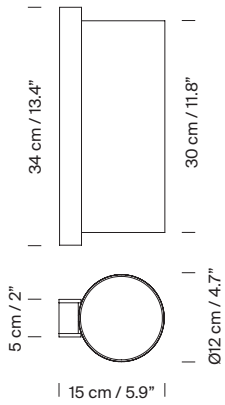

TMM Metálico

Miguel Milá. 1964
Aplicue

Mantenimiento:

Limpiar con un paño suave. No utilizar productos amoniacales, disolventes o abrasivos.

Otros:

La lámpara se entrega en un solo embalaje.
Junto al producto se entregan las instrucciones de montaje.

Modelo (versión europea):