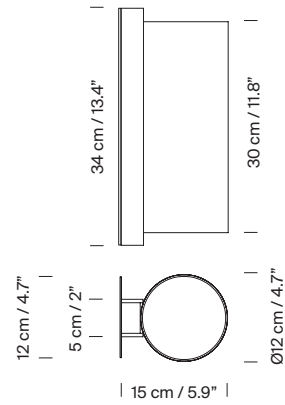

Modelo (versión americana):

Colección:

Lámparas de pie

Apliques