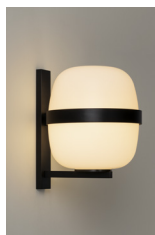

Versión europea

Versión americana

Damp locations

La familia Cesta cuenta también con las versiones aplique, Wally Cestita y Wally Cesta, caracterizadas por el globo como difusor de luz y una estructura metálica disponible en blanco o negro. Wally Cesta se presenta en mayores dimensiones que se adaptan a espacios grandes y exteriores.

Descripción general:

Estructura metálica mate acabada en negro o blanco gris.
Pantalla de polietileno blanco opal.
Adaptado para Outlet Box (versión americana).

Peso aproximado (sin embalaje):

2,78 kg / 6.78 lb