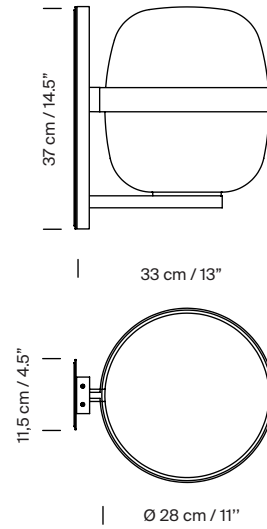

Modelo (versión americana):

Colección:

Lámparas de sobremesa

Lámparas de suspensión

Apilques (Exterior)

Exterior