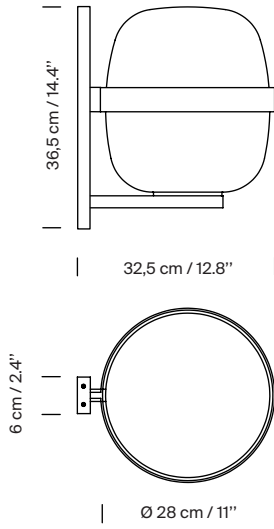

Modelo (versión europea):