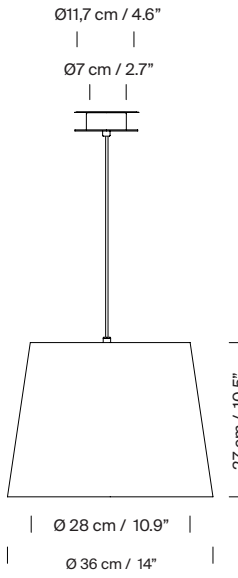

Model C: GT3